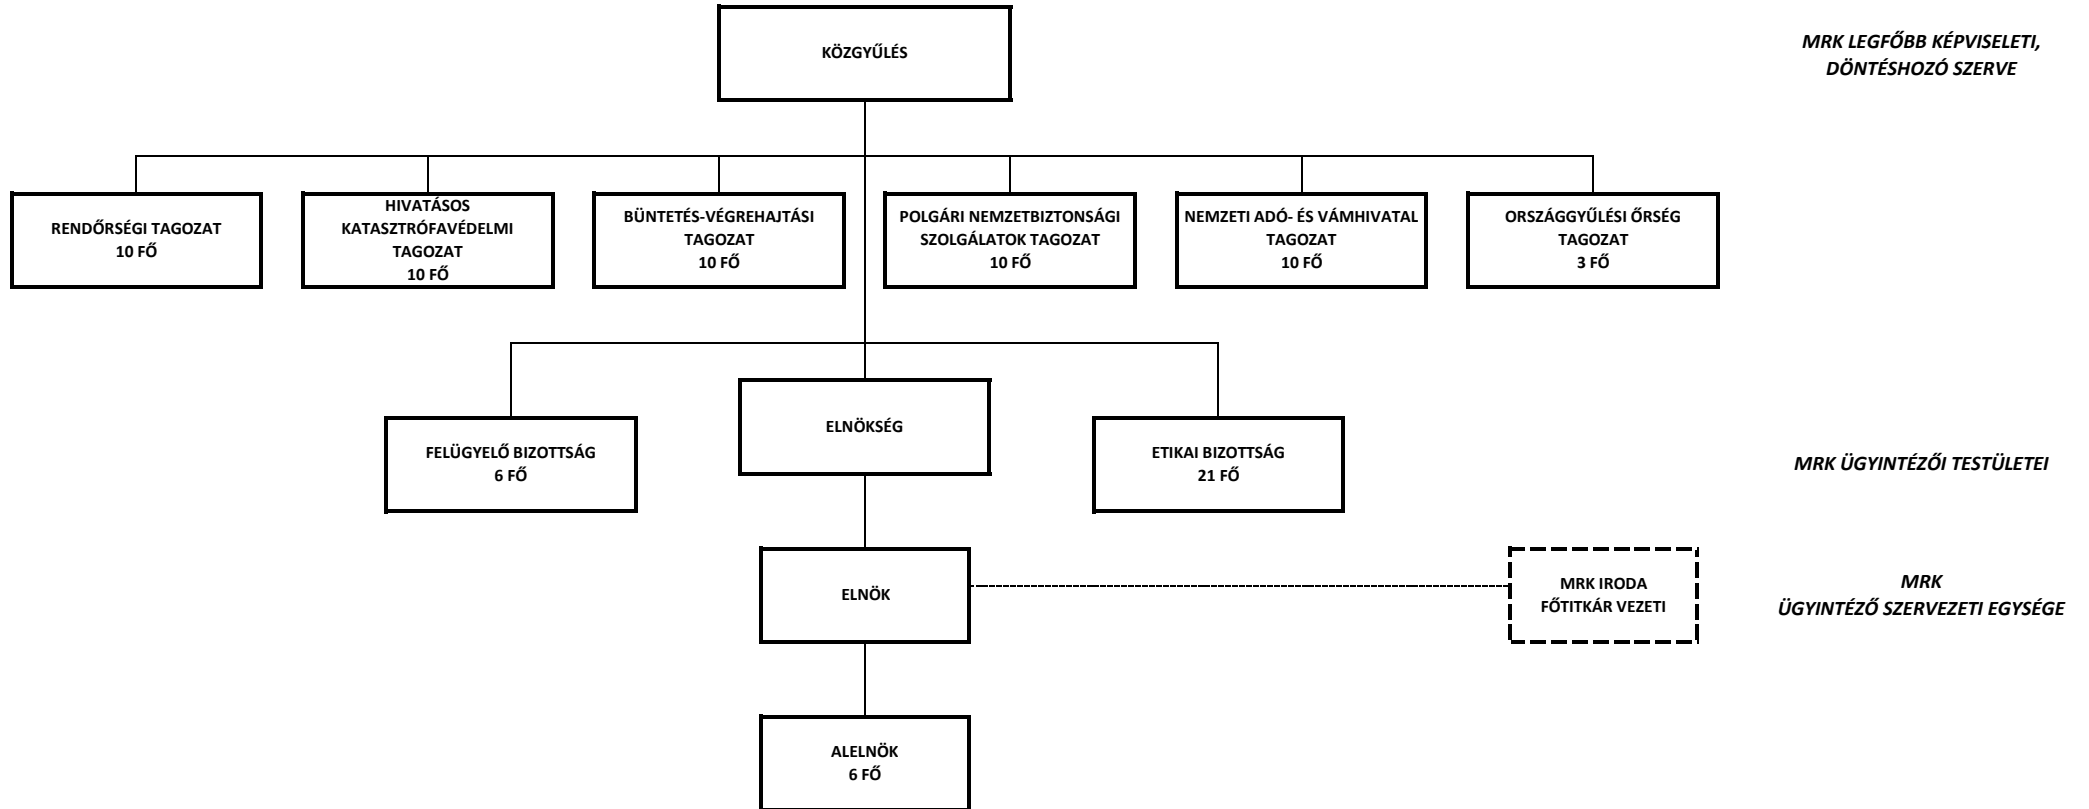

I. Szervezeti, személyzeti adatok

I.2. Szervezeti felépítés

A MAGYAR RENDVÉDELMI KAR SZERVEZETE

MRK LEGFŐBB KÉPVISELETI,
DÖNTÉSHOZÓ SZERVE

MRK ÜGYINTÉZŐI TESTÜLETEI

MRK
ÜGYINTÉZŐ SZERVEZETI EGYSÉGE

MRK TISZTSÉGVISELŐI: ELNÖK, AELNÖKÖK, FB + EB ELNÖK, BIZOTTSÁGI TAGOK