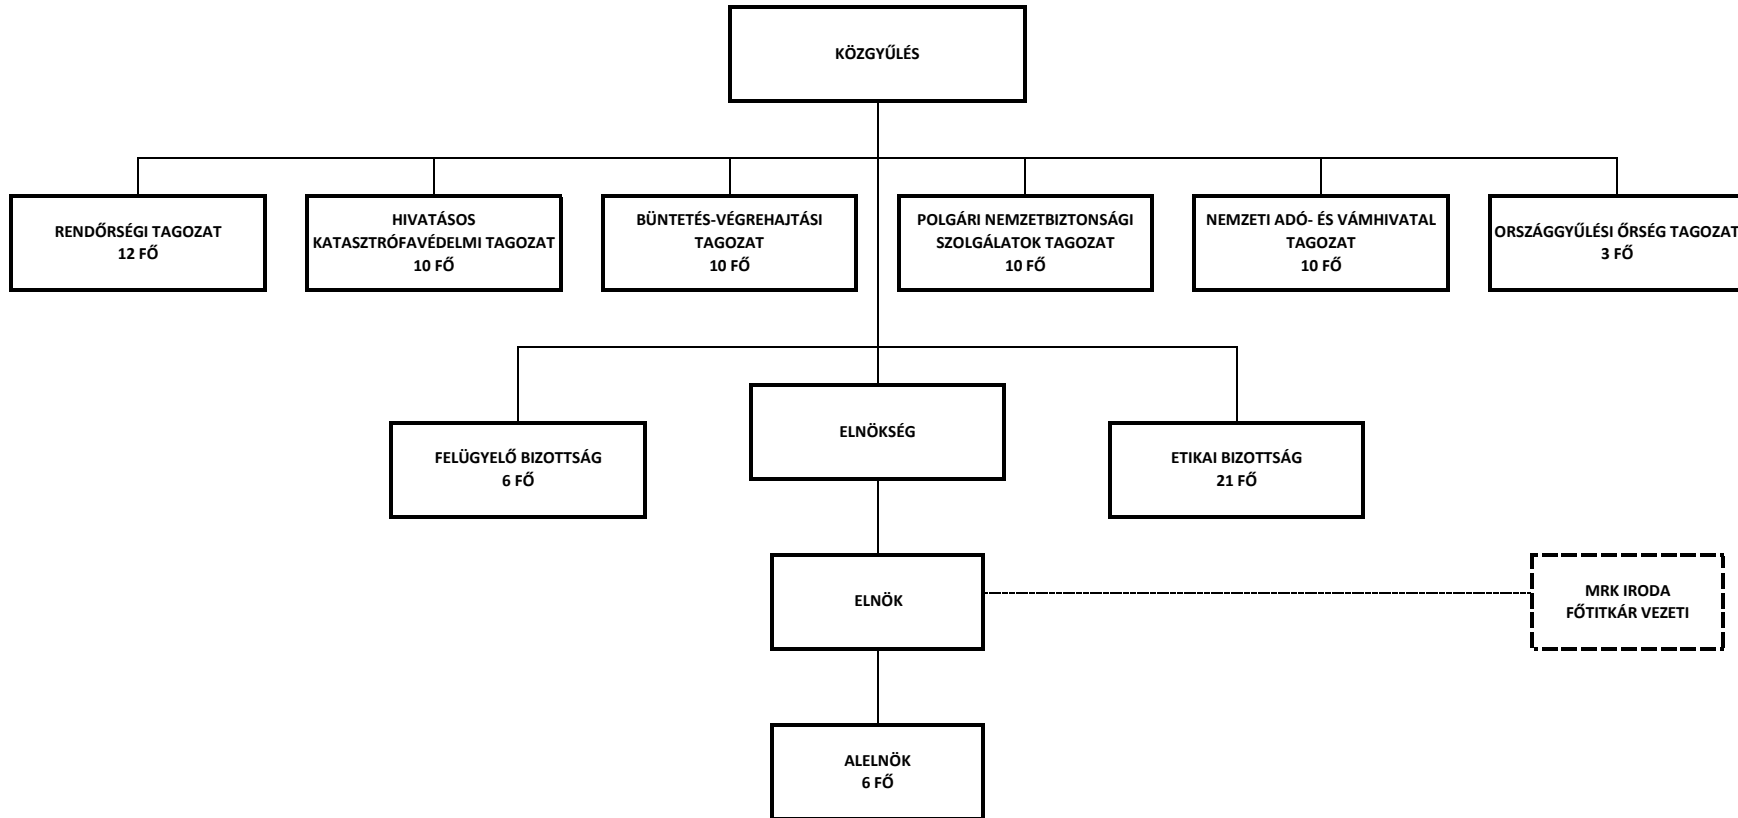

I. Szervezeti, személyzeti adatok

I.2. Szervezeti felépítés

A MAGYAR RENDVÉDELMI KAR SZERVEZETE

**MRK LEGFŐBB KÉPVISELETI,
DÖNTÉSHOZÓ SZERVE**
55 fő

MRK ÜGYINTÉZŐI TESTŰLETEI

**MRK
ÜGYINTÉZŐ SZERVEZETI EGYSÉGE**

MRK TISZTSÉGVISELŐI: ELNÖK, ALELNÖKÖK, FB + EB ELNÖK, BIZOTTSÁGI TAGOK