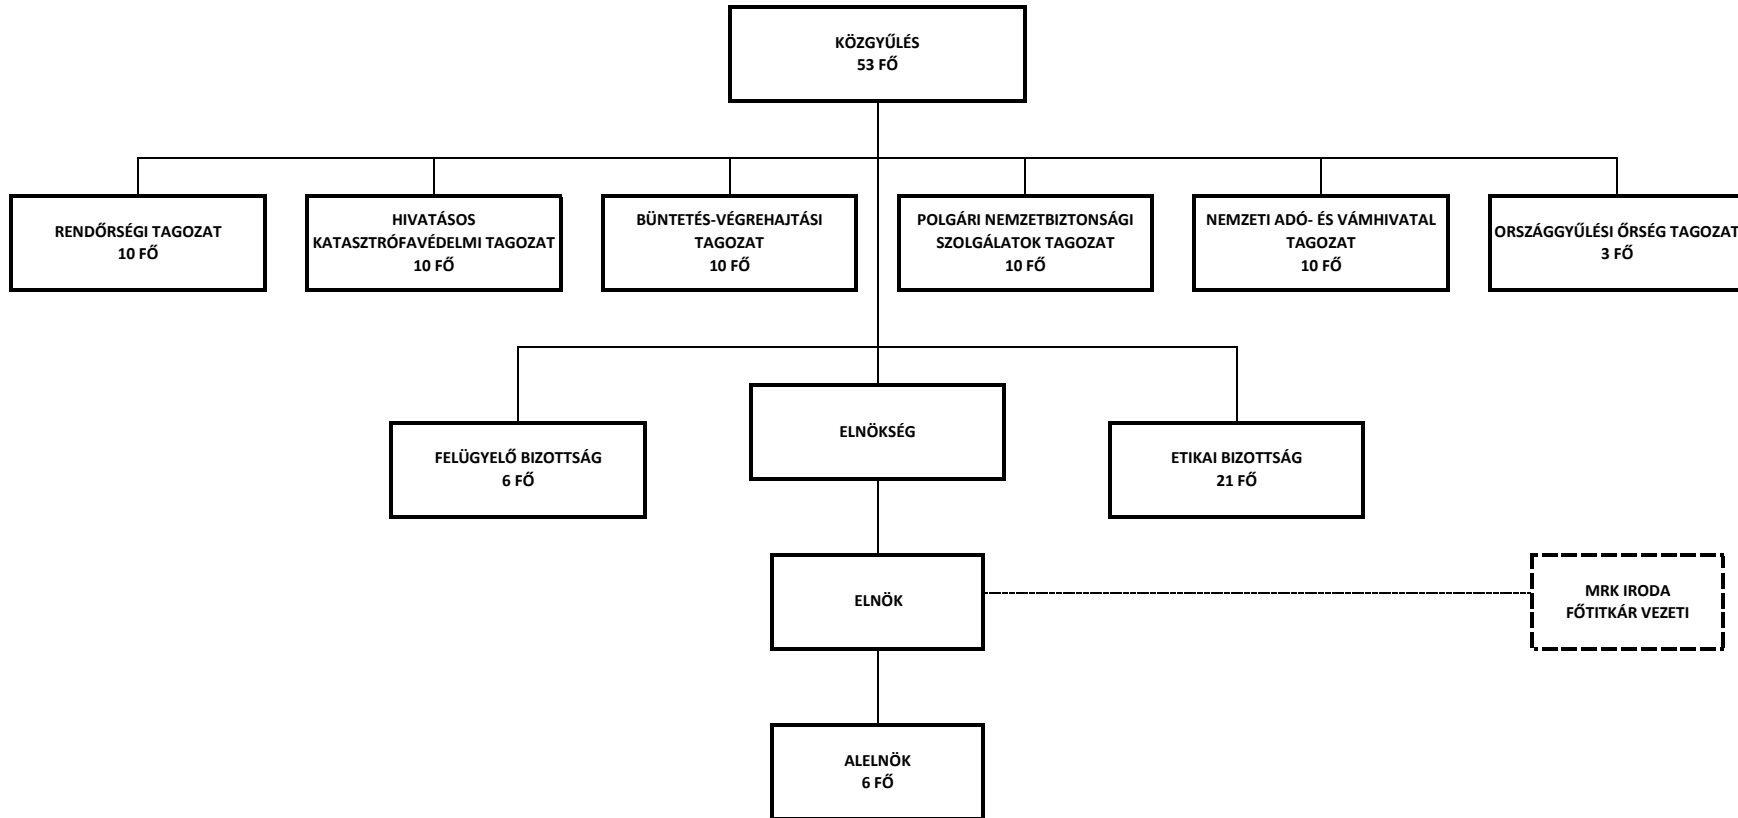

I. Szervezeti, személyzeti adatok

I.2. Szervezeti felépítés

A MAGYAR RENDVÉDELMI KAR SZERVEZETE

*MRK LEGFŐBB KÉPVISELETI,
DÖNTÉSHOZÓ SZERVE*

MRK ÜGYINTÉZŐI TESTÜLETEI

*MRK
ÜGYINTÉZŐ SZERVEZETI EGYSÉGE*

MRK TISZTSÉGVISELŐI: ELNÖK, ALELNÖKÖK, FB + EB ELNÖK, BIZOTTSÁGI TAGOK